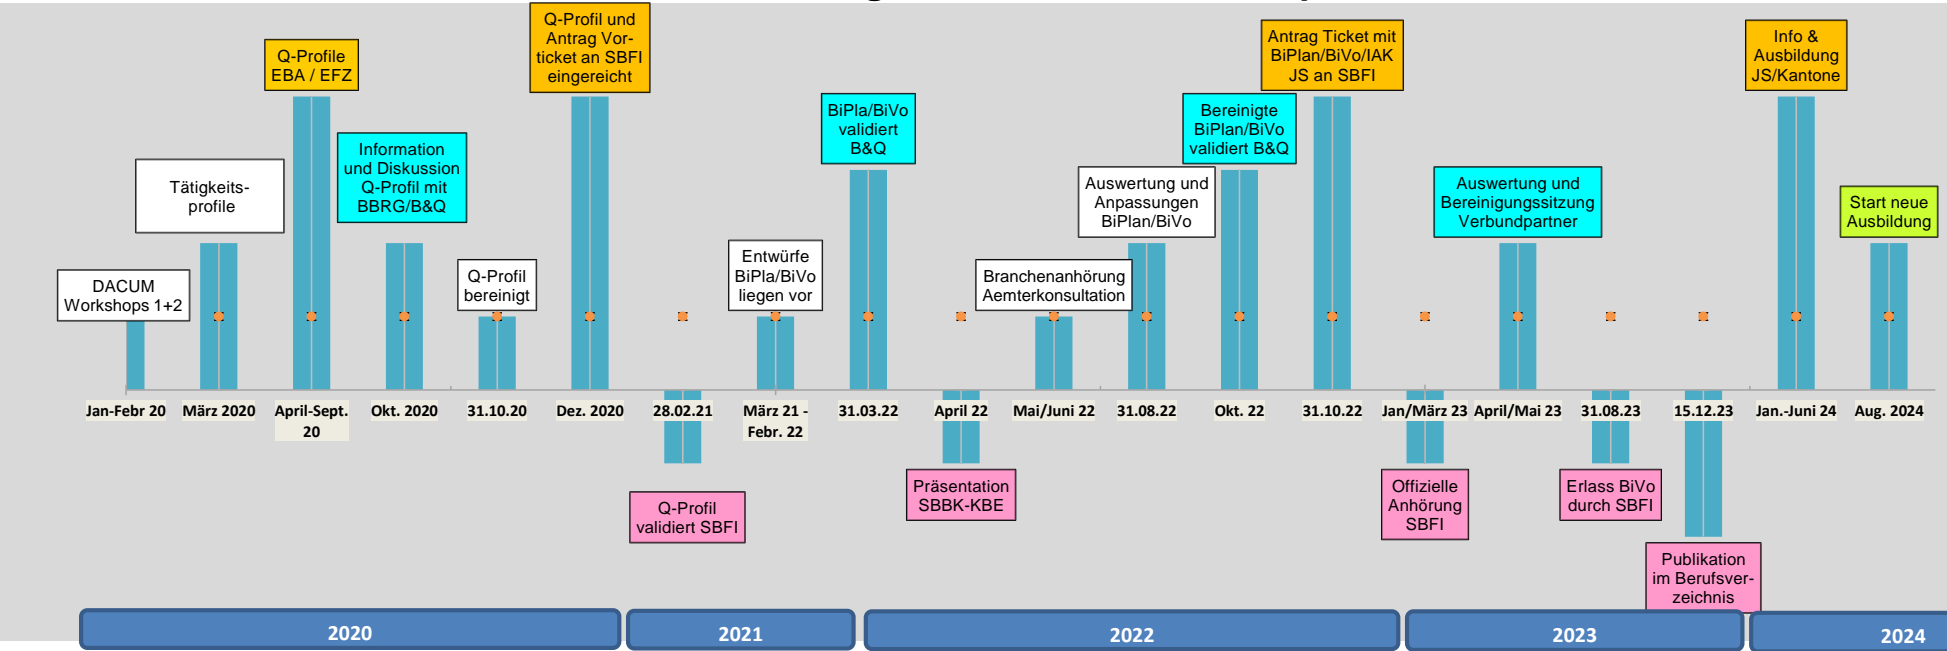

# JardinSuisse - Revision berufliche Grundbildung EBA und EFZ - Masterplan

Stand 30.06.20