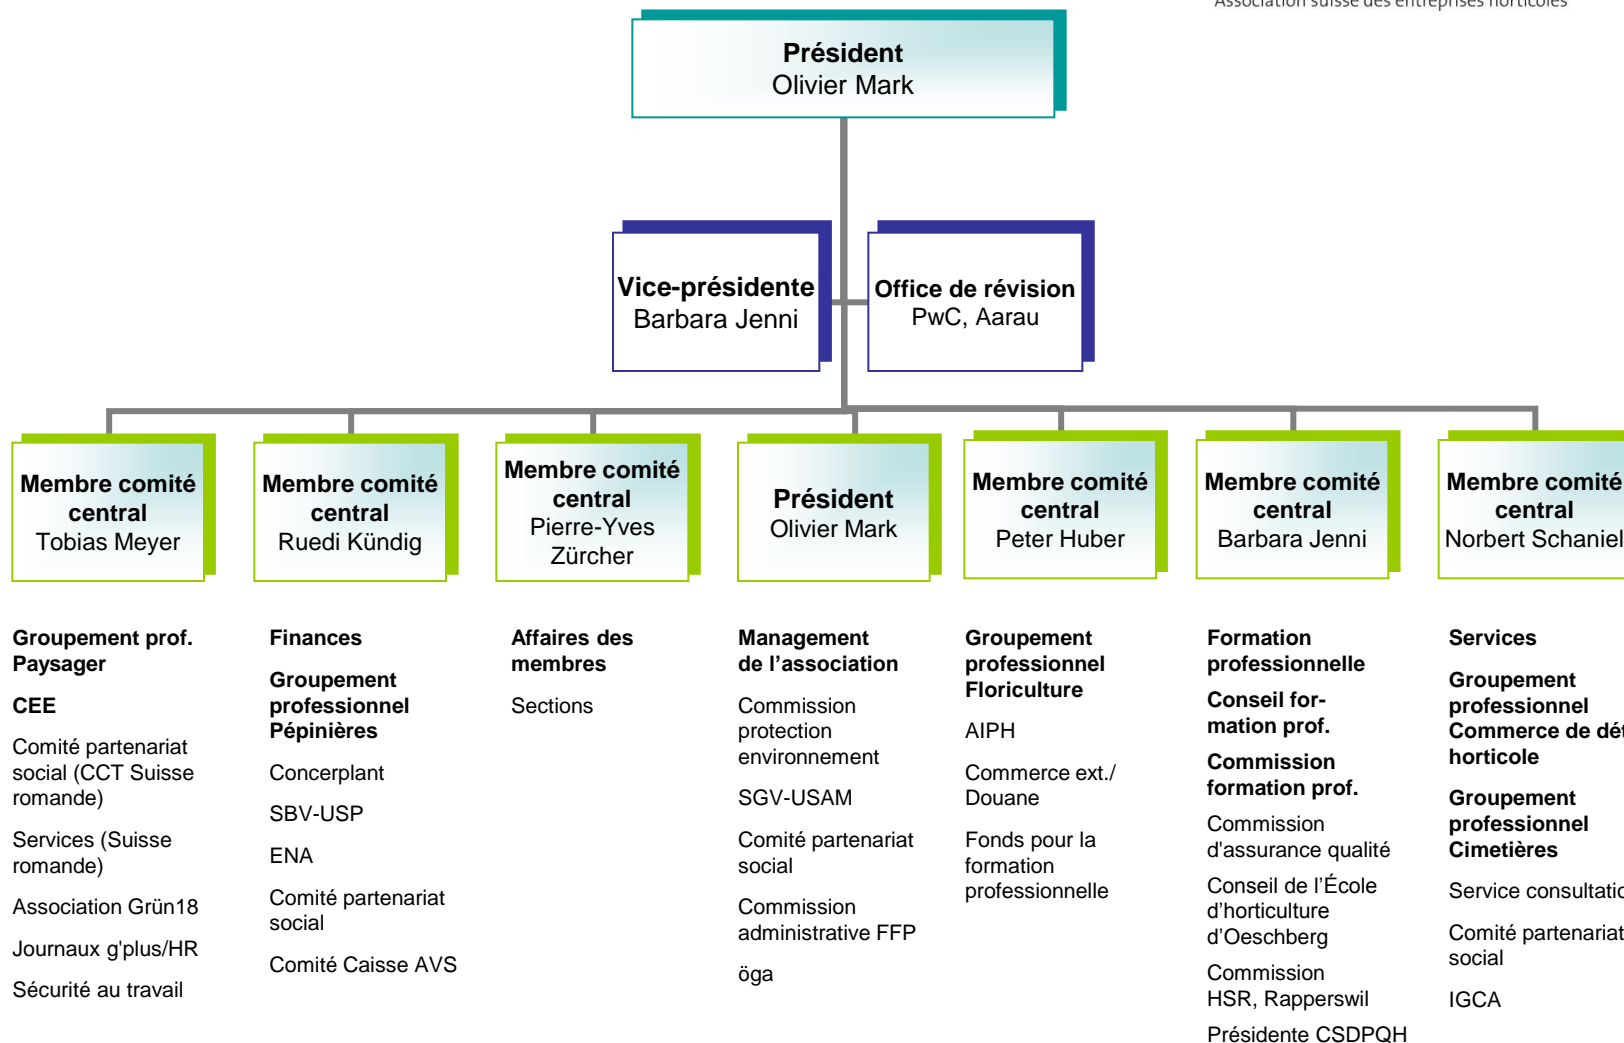

Zentralvorstand

Stand: Juli 2016

Comité central

Tâches attribuées au secrétariat:
 Caisse de pension AVS
 Fond. horticulture ZHAW
 Commission Schweizer Garten
 ELCA
 APG

Etat: juillet 2016