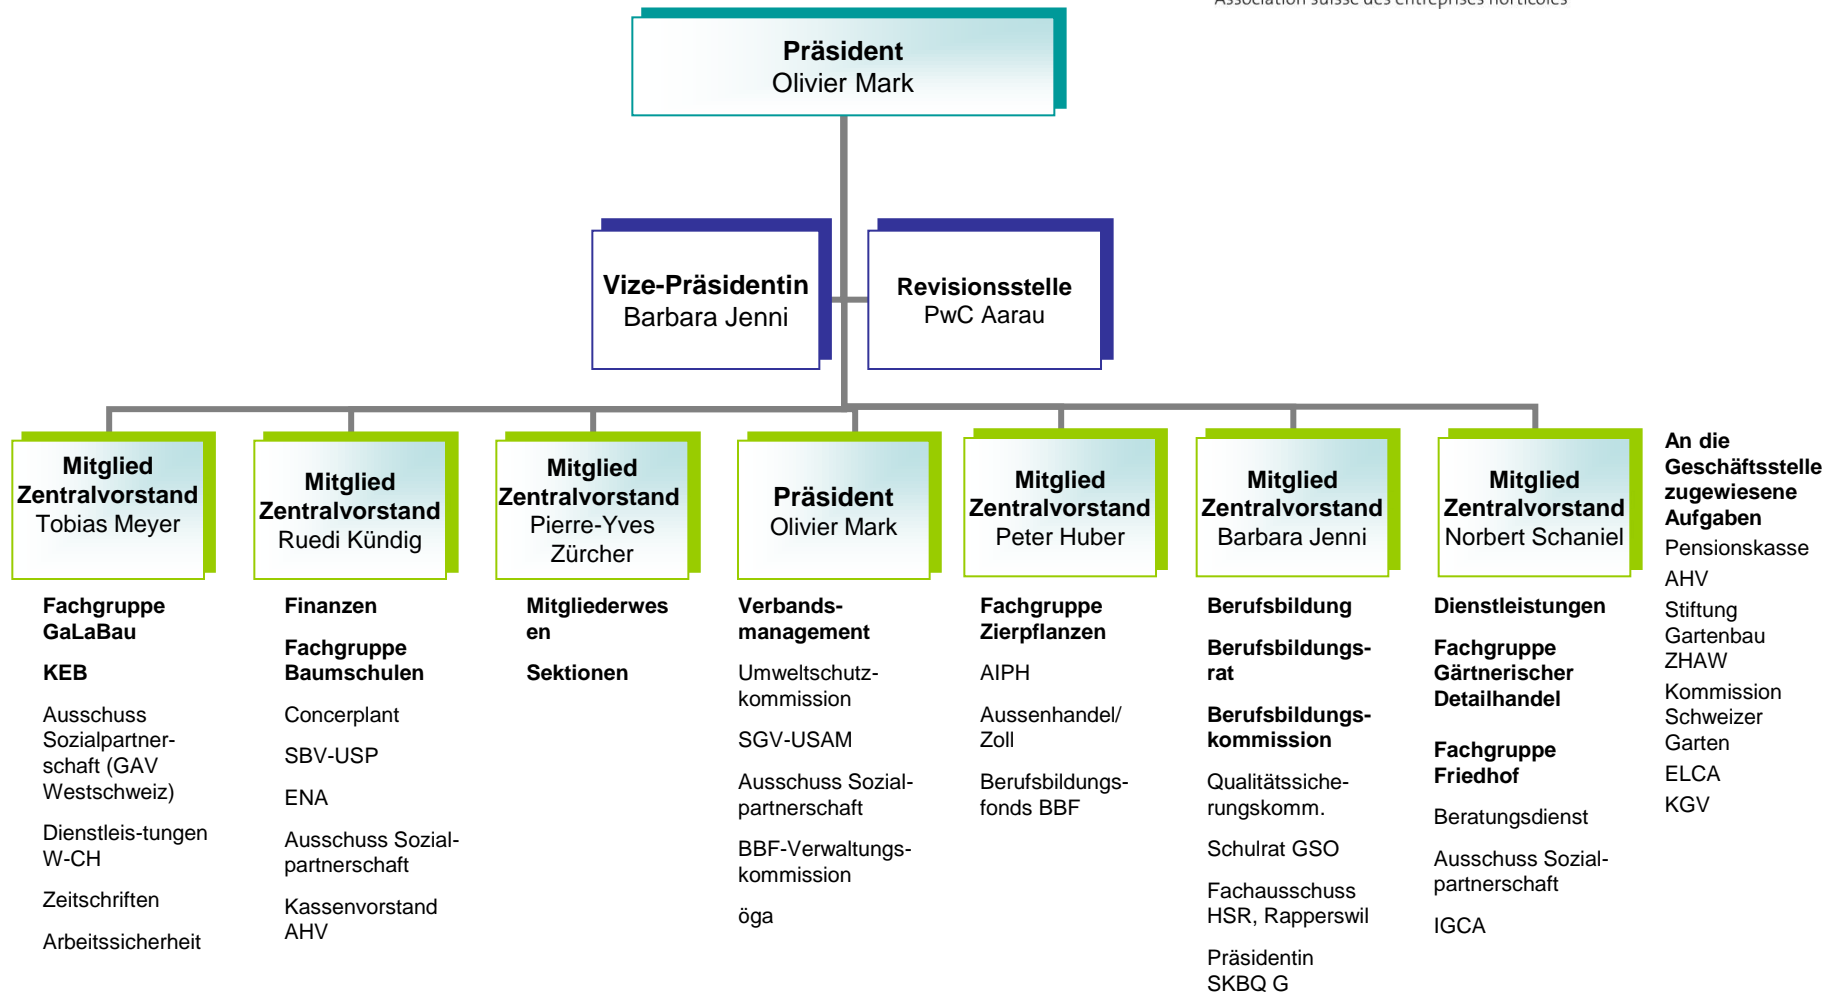

Zentralvorstand

Stand: Juli 2016

Comité central

Tâches attribuées au secrétariat:
 Caisse de pension AVS
 Fond. horticulture ZHAW
 Commission Schweizer Garten
 ELCA
 APG

Etat: juillet 2016