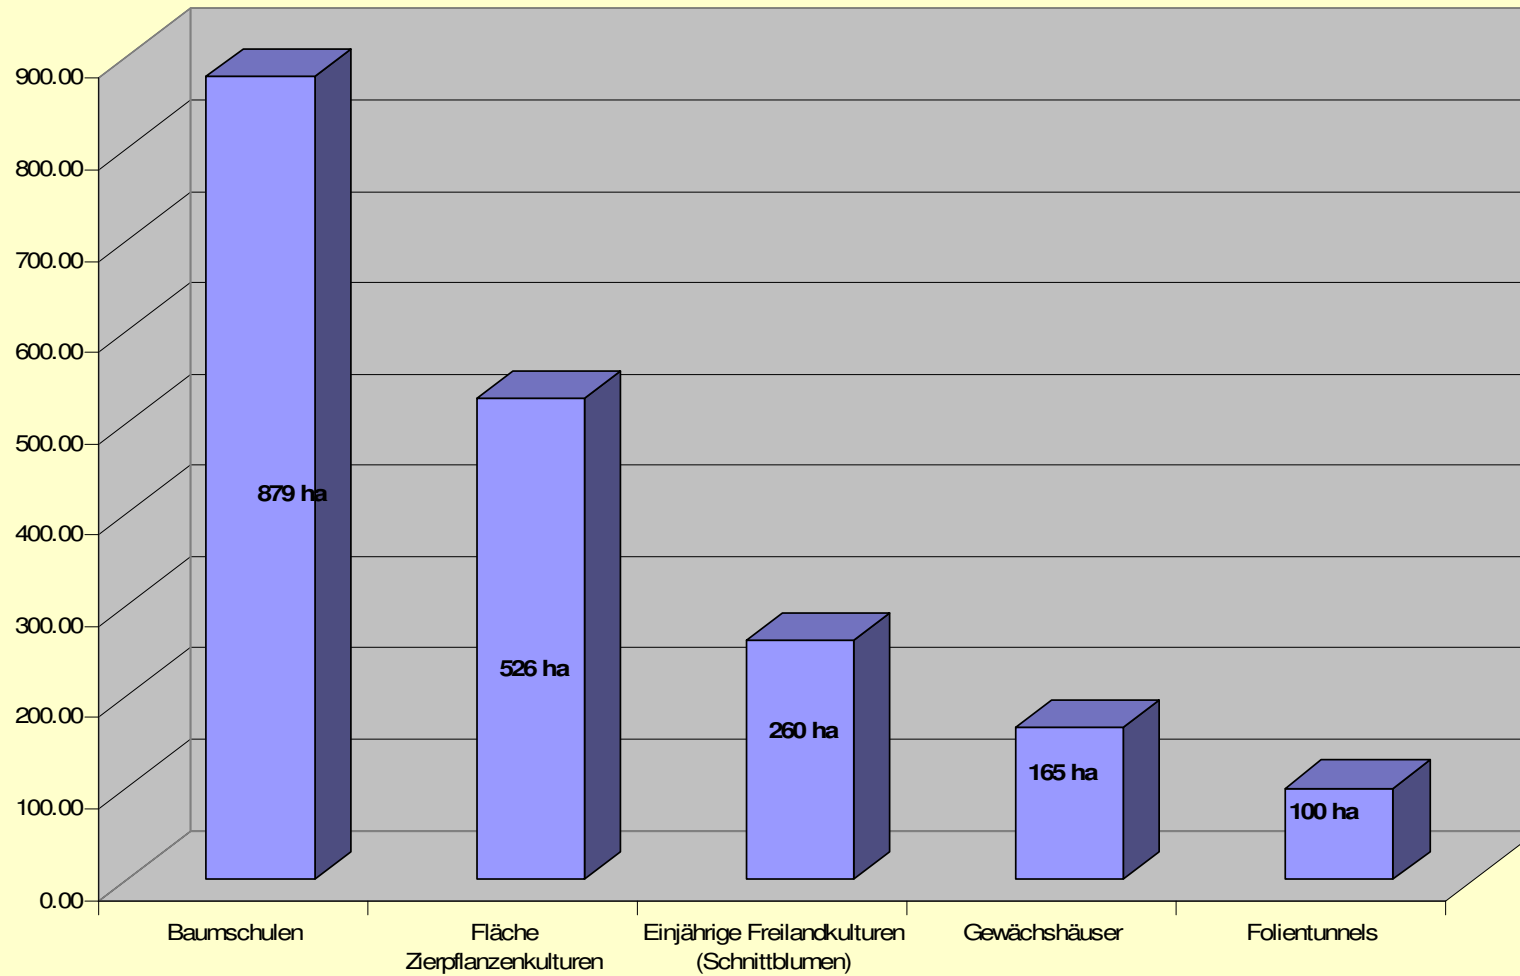

Anzahl Betriebe im Schweizerischen Gartenbau

Betriebsgrößen im GaLaBau

Betriebsgrößen im GaLaBau, Anzahl Betriebe (Total 3193)

Betriebsgrössen im GaLaBau

Gärtnerische Produktionsbetriebe 2008

Beschäftigte Personen im Schweizerischen Gartenbau

Flächen in der Produktion

Lehrverhältnisse Gärtner

Quelle: BBT Bundesamt für
Berufsbildung und Technologie

Produktionswert des Schweizerischen Gartenbaus

Produktion und Garten- und Landschaftsbau
(Vorleistungen + Bruttowertschöpfung = Produktionswert)

Produktionswerte im Gartenbau

Produktionswerte im Gartenbau (GaLaBau und Produktion)

Produktionswert des produzierenden Schweizerischen Gartenbaus

(Vorleistungen + Bruttowertschöpfung = Produktionswert)

Produktionswert des produzierenden Schweizerischen Gartenbaus im Vergleich zu anderen Branchen im Jahr 2008