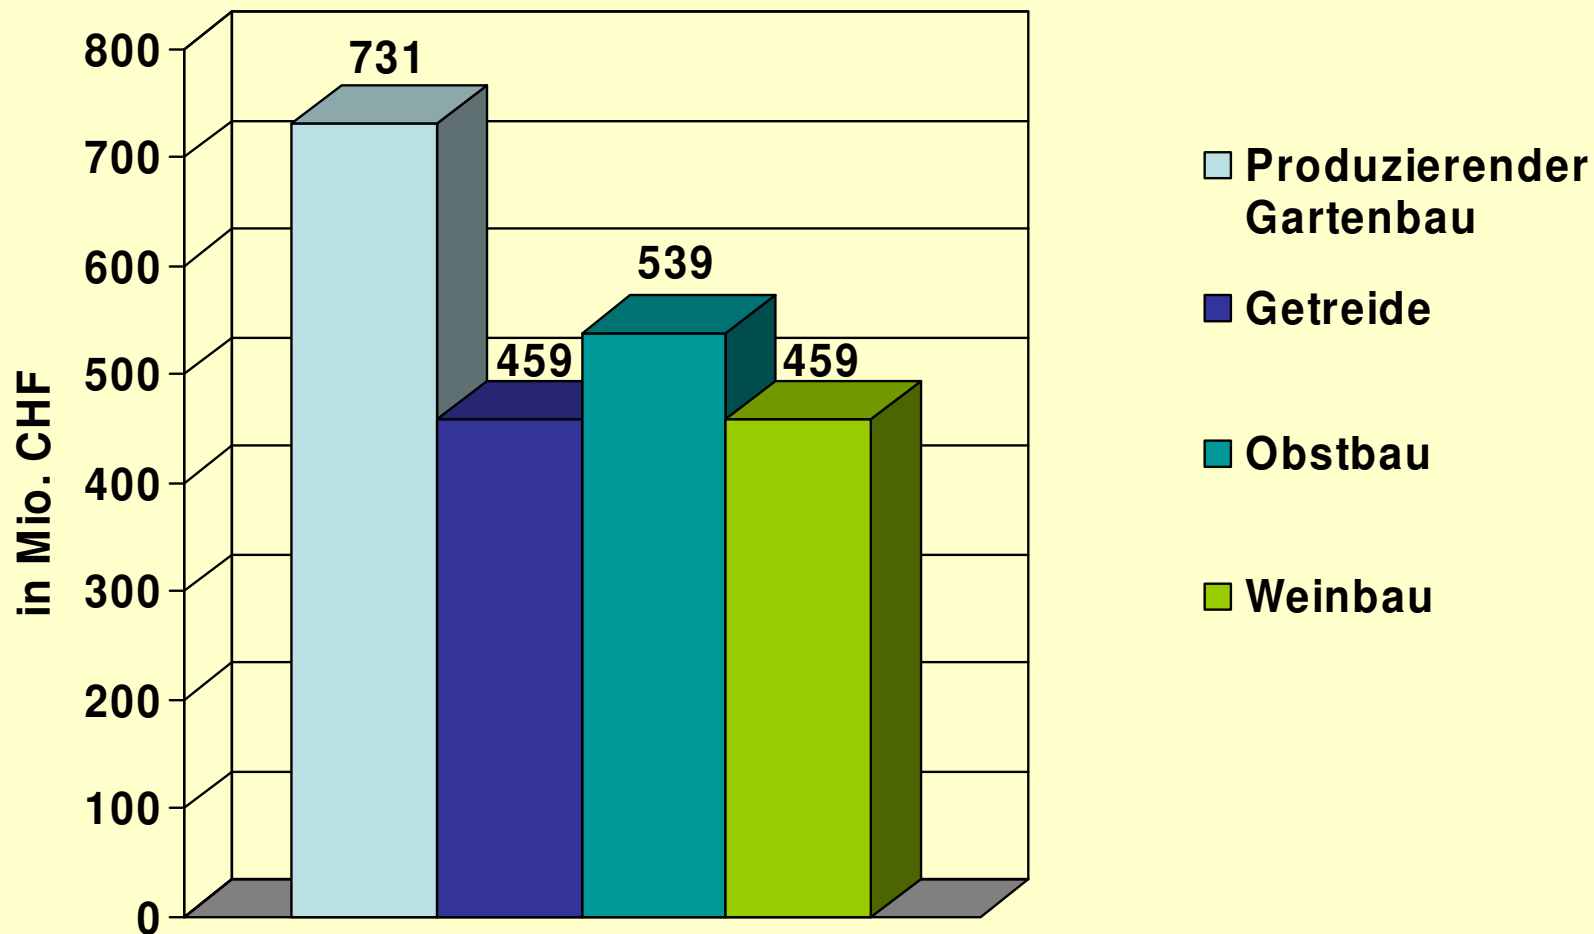

Flächen in der Produktion

Lehrverhältnisse Gärtner

Quelle: BBT Bundesamt für
Berufsbildung und Technologie

Produktionswert des Schweizerischen Gartenbaus

Produktion und Garten- und Landschaftsbau
(Vorleistungen + Bruttowertschöpfung = Produktionswert)

Produktionswerte im Gartenbau

Produktionswerte im Gartenbau (GaLaBau und Produktion)

Produktionswert des produzierenden Schweizerischen Gartenbaus

(Vorleistungen + Bruttowertschöpfung = Produktionswert)

Produktionswert des produzierenden Schweizerischen Gartenbaus im Vergleich zu anderen Branchen im Jahr 2008

(Vorleistungen + Bruttowertschöpfung = Produktionswert)

Importe

Lebende Pflanzen und Waren des Blumenhandels

Quelle: SwissImpex
 (Zolltarifnummern 0601/0602/0603/0604)

Pflanzenimporte 2000 - 2009

Entwicklung der Preise von importierten Pflanzen 2000 - 2009