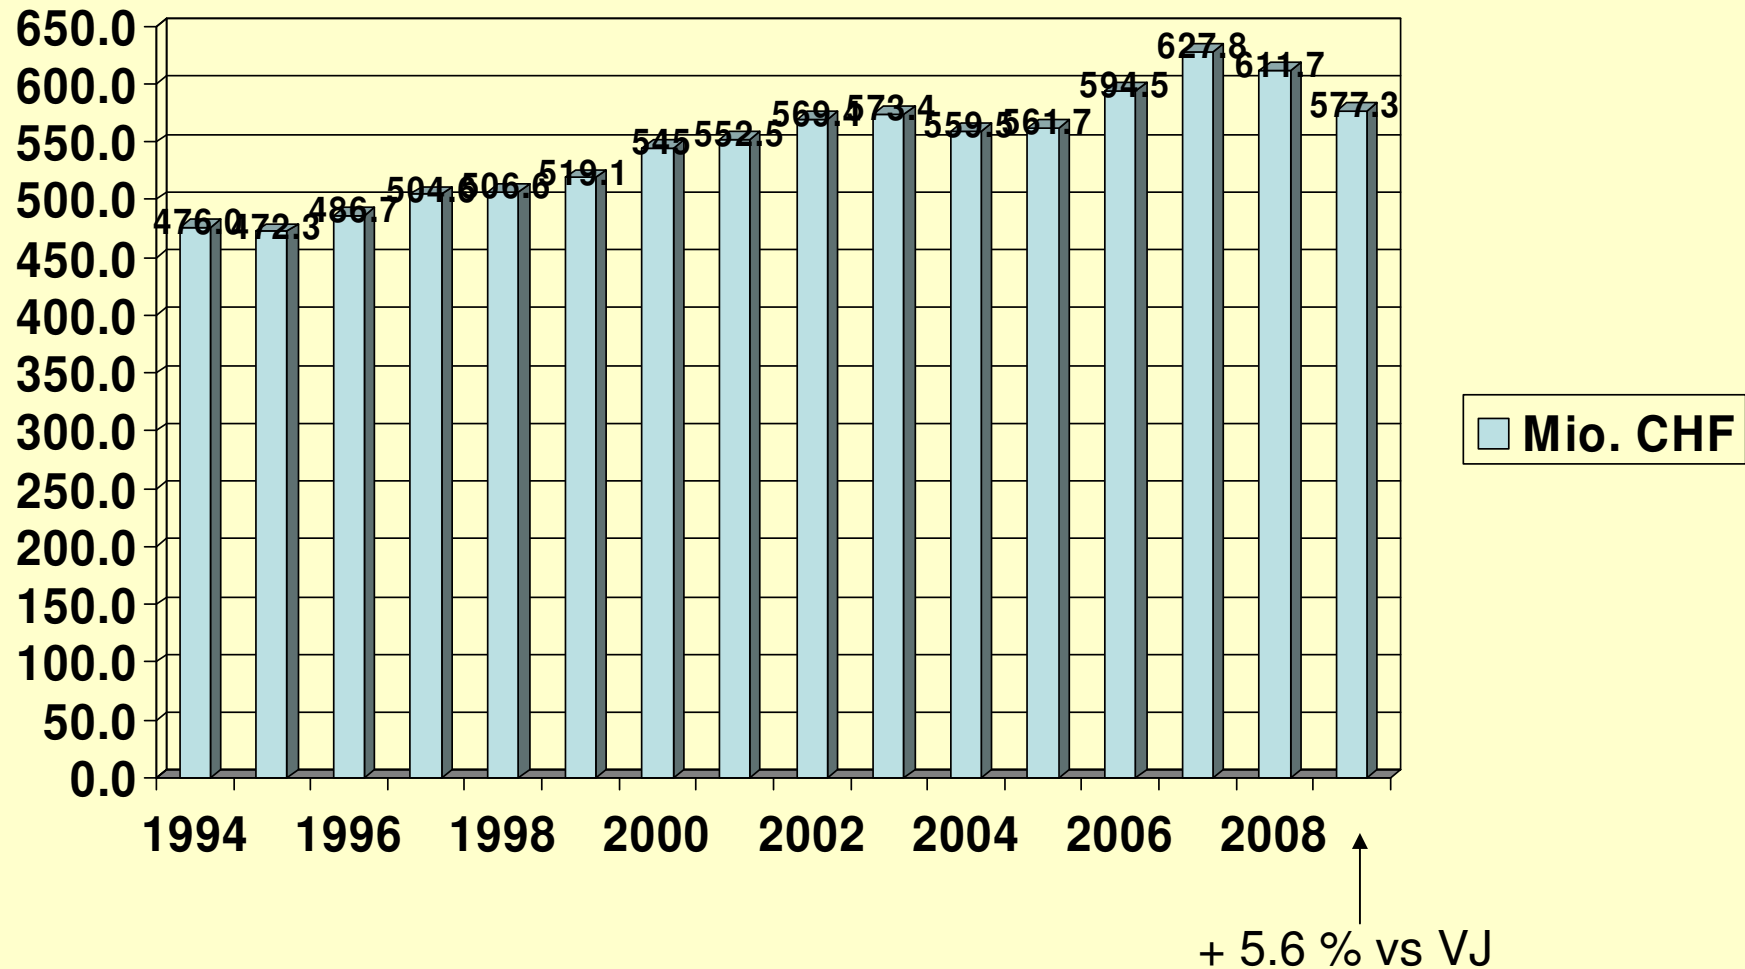

Flächen in der Produktion

Lehrverhältnisse Gärtner

Quelle: BBT Bundesamt für
Berufsbildung und Technologie

Produktionswert des Schweizerischen Gartenbaus

Produktion und Garten- und Landschaftsbau
(Vorleistungen + Bruttowertschöpfung = Produktionswert)

Produktionswerte im Gartenbau

Produktionswerte im Gartenbau (GaLaBau und Produktion)

Produktionswert des produzierenden Schweizerischen Gartenbaus

(Vorleistungen + Bruttowertschöpfung = Produktionswert)

Produktionswert des produzierenden Schweizerischen Gartenbaus im Vergleich zu anderen Branchen im Jahr 2008

(Vorleistungen + Bruttowertschöpfung = Produktionswert)

Importe

Lebende Pflanzen und Waren des Blumenhandels

Quelle: SwissImpex
 (Zolltarifnummern 0601/0602/0603/0604)

Pflanzenimporte 2000 - 2009

Entwicklung der Preise von importierten Pflanzen 2000 - 2009