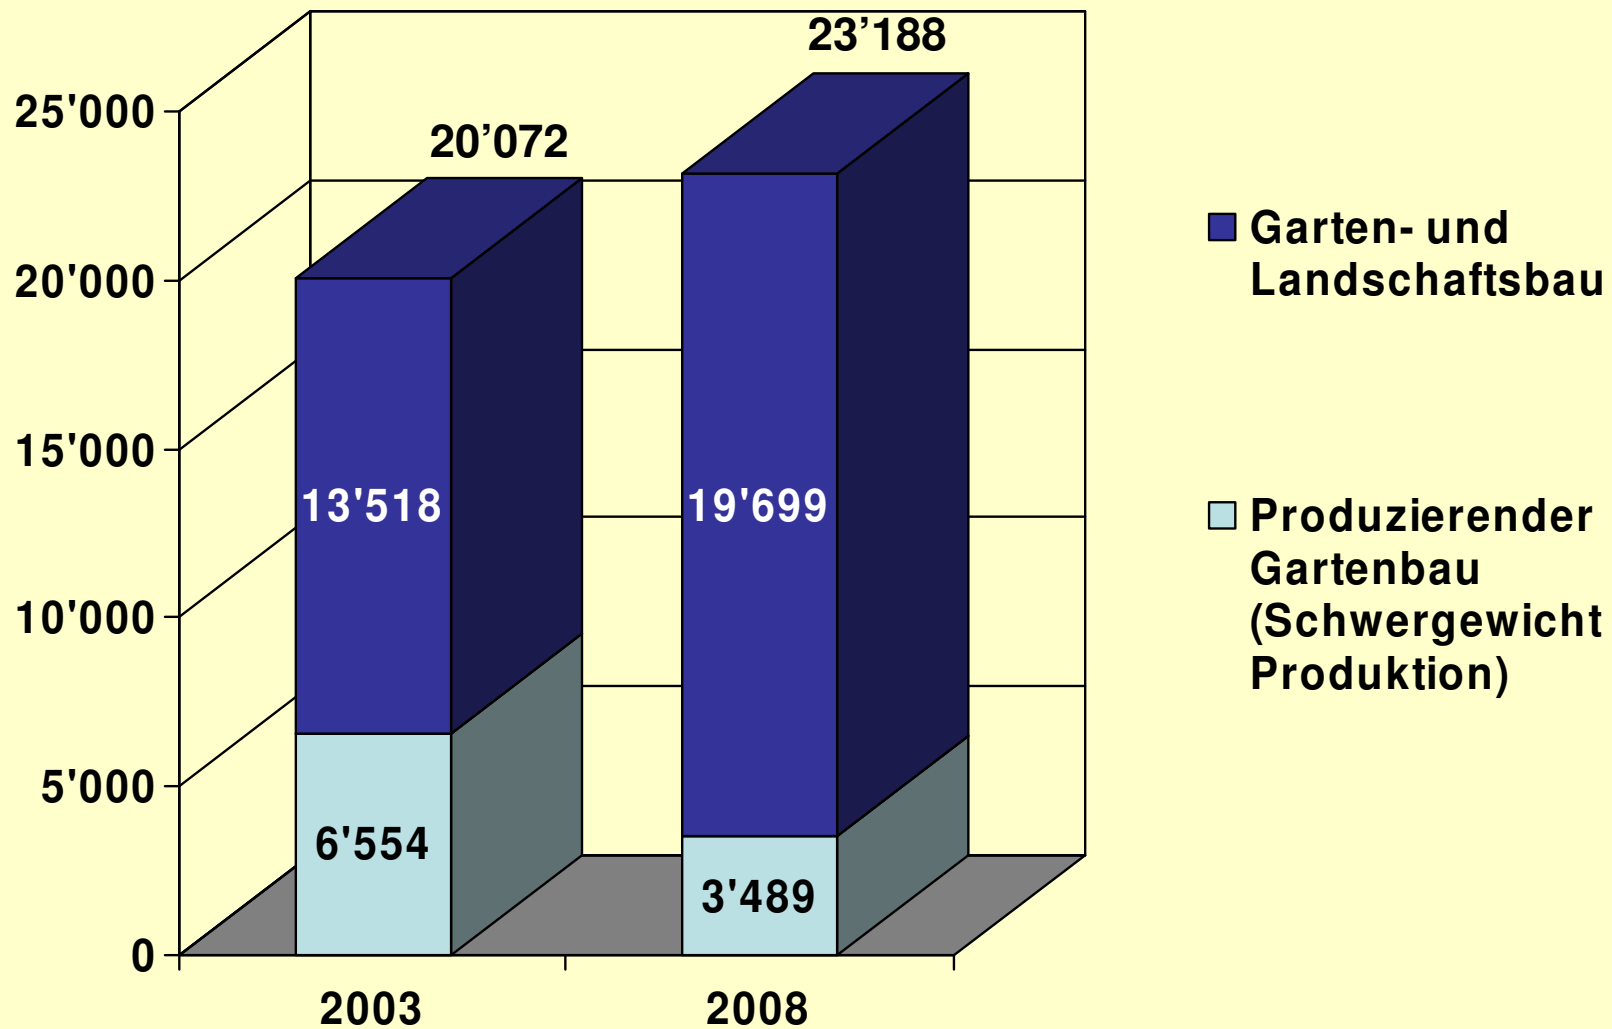

Anzahl Betriebe im Schweizerischen Gartenbau

Betriebsgrößen im GaLaBau

Betriebsgrößen im GaLaBau, Anzahl Betriebe (Total 3193)

Betriebsgrössen im GaLaBau

Gärtnerische Produktionsbetriebe 2008

Beschäftigte Personen im Schweizerischen Gartenbau

Flächen in der Produktion

Lehrverhältnisse Gärtner

Quelle: BBT Bundesamt für
Berufsbildung und Technologie

Produktionswert des Schweizerischen Gartenbaus

Produktion und Garten- und Landschaftsbau
(Vorleistungen + Bruttowertschöpfung = Produktionswert)

Produktionswerte im Gartenbau

Produktionswerte im Gartenbau (GaLaBau und Produktion)

Produktionswert des produzierenden Schweizerischen Gartenbaus

(Vorleistungen + Bruttowertschöpfung = Produktionswert)

Produktionswert des produzierenden Schweizerischen Gartenbaus im Vergleich zu anderen Branchen im Jahr 2008