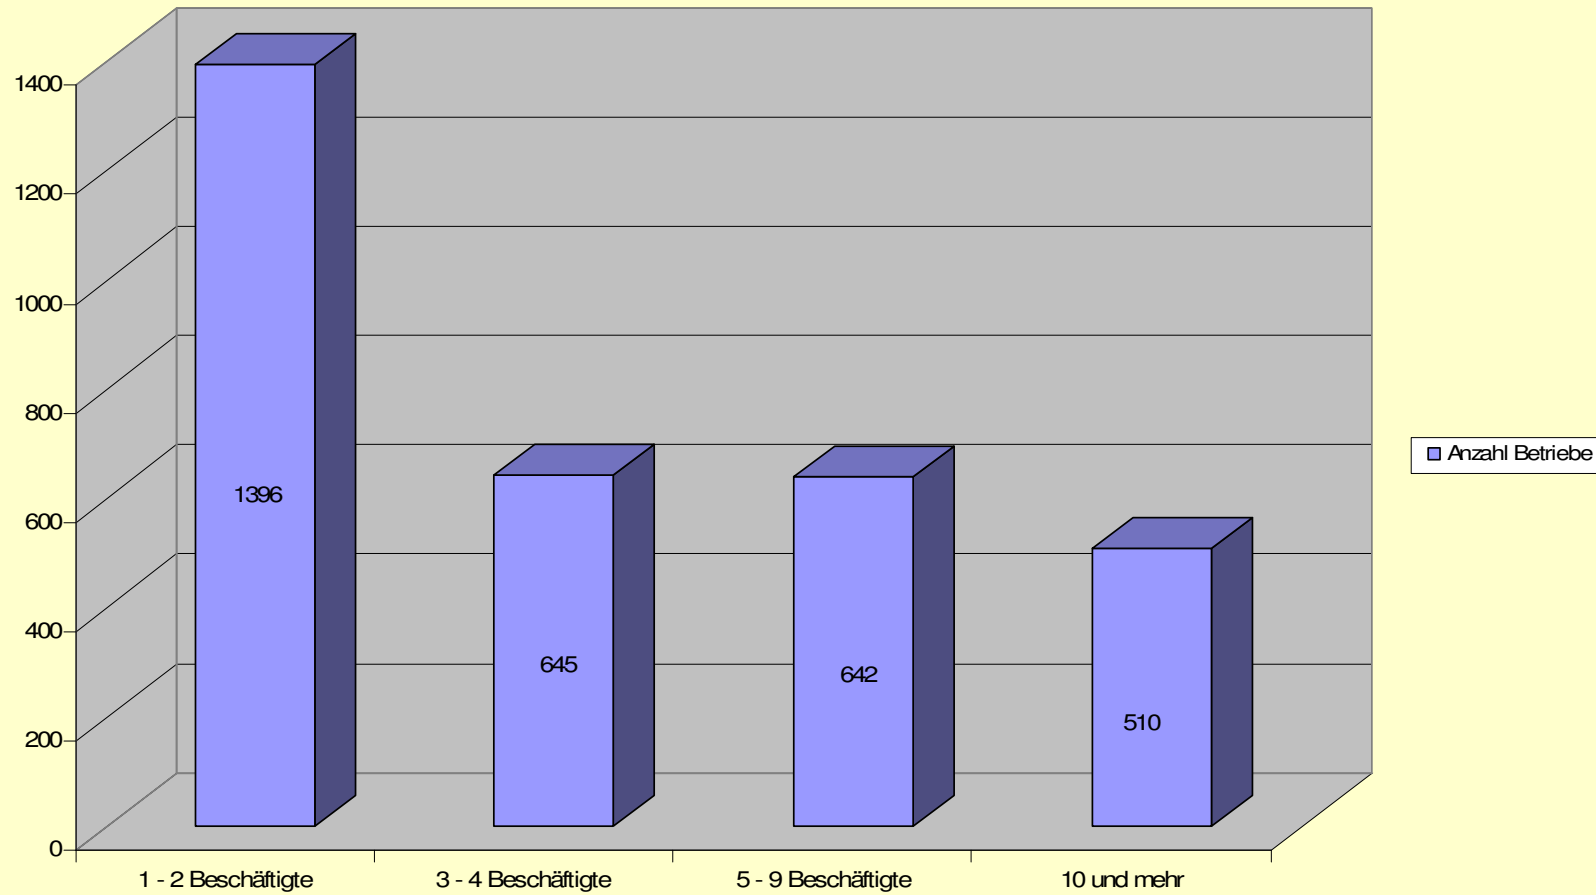

Anzahl Betriebe im Schweizerischen Gartenbau

Betriebsgrößen im GaLaBau

Betriebsgrößen im GaLaBau, Anzahl Betriebe (Total 3193)

Betriebsgrössen im GaLaBau

Gärtnerische Produktionsbetriebe 2008

Beschäftigte Personen im Schweizerischen Gartenbau

Flächen in der Produktion

Lehrverhältnisse Gärtner

Quelle: BBT Bundesamt für
Berufsbildung und Technologie

Produktionswert des Schweizerischen Gartenbaus

Produktion und Garten- und Landschaftsbau
(Vorleistungen + Bruttowertschöpfung = Produktionswert)