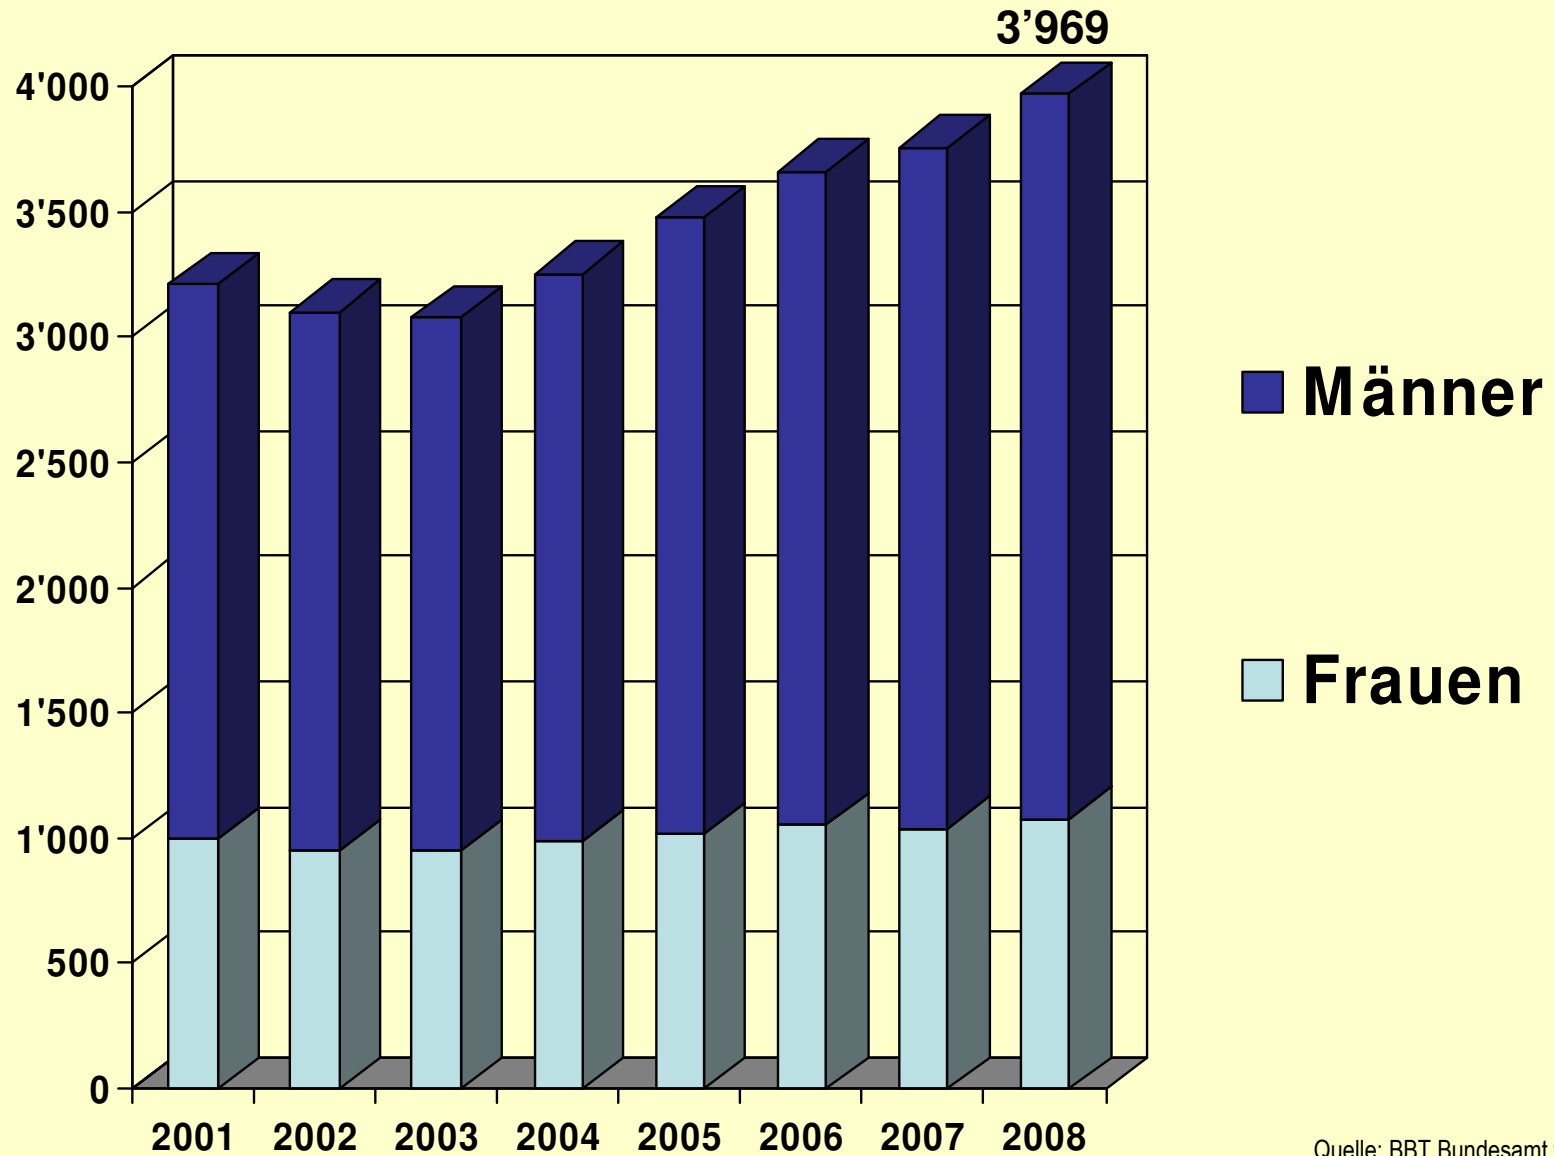

Anzahl Betriebe im Schweizerischen Gartenbau

Betriebsgrößen im GaLaBau

Betriebsgrößen im GaLaBau, Anzahl Betriebe (Total 3193)

Betriebsgrössen im GaLaBau

Gärtnerische Produktionsbetriebe 2008

Beschäftigte Personen im Schweizerischen Gartenbau

Flächen in der Produktion

Lehrverhältnisse Gärtner

Quelle: BBT Bundesamt für
Berufsbildung und Technologie

Produktionswert des Schweizerischen Gartenbaus

Produktion und Garten- und Landschaftsbau
(Vorleistungen + Bruttowertschöpfung = Produktionswert)

Produktionswerte im Gartenbau

Produktionswerte im Gartenbau (GaLaBau und Produktion)

Produktionswert des produzierenden Schweizerischen Gartenbaus

(Vorleistungen + Bruttowertschöpfung = Produktionswert)

Produktionswert des produzierenden Schweizerischen Gartenbaus im Vergleich zu anderen Branchen im Jahr 2008