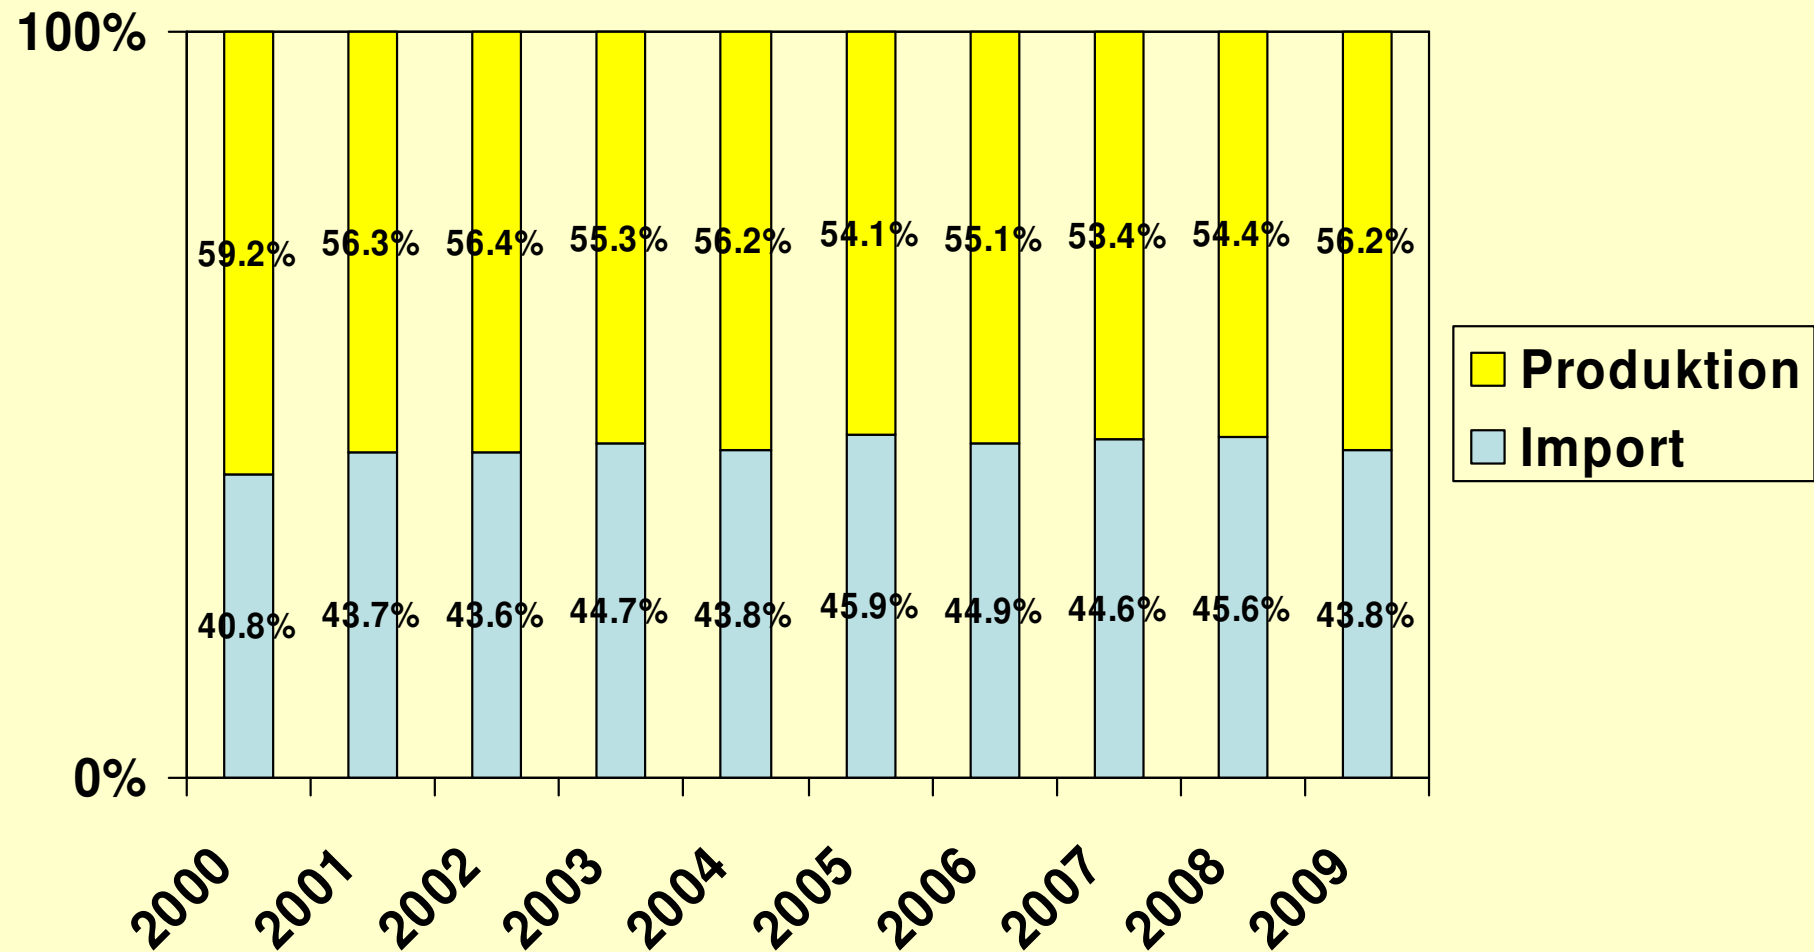

Totalangebot CH

Lebende Pflanzen (inkl. Bäume) in CHF Mio.

Quellen:
BFS / Sektion Land- und Forstwirtschaft
(2007 provisorisch, 2008 provisorisch Schätzung
2009 Schätzung); SwissImpex (Import)