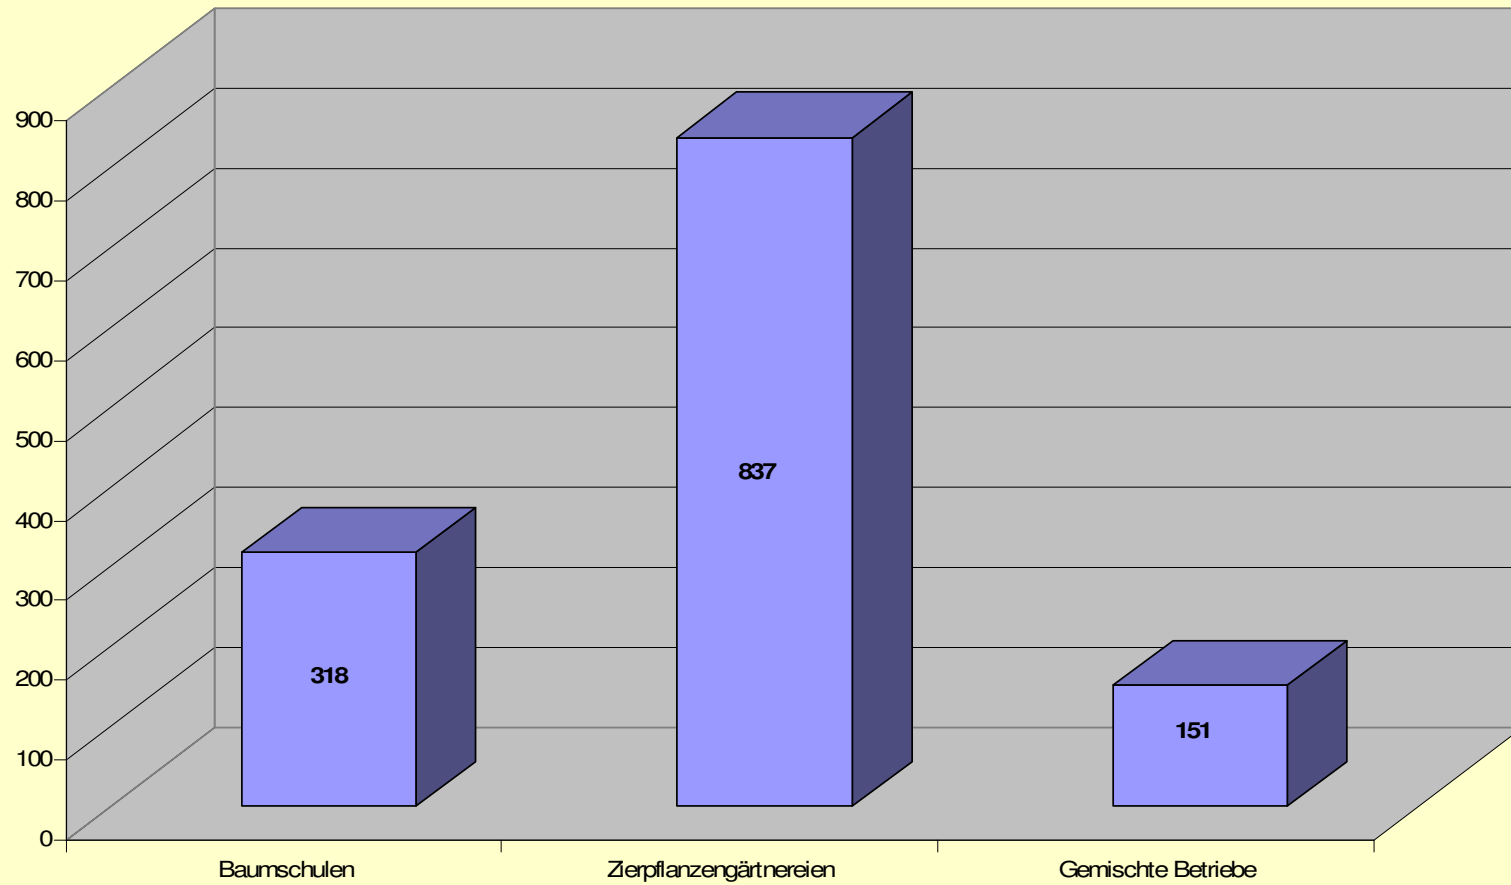

Anzahl Betriebe im Schweizerischen Gartenbau

Betriebsgrößen im GaLaBau

Betriebsgrößen im GaLaBau, Anzahl Betriebe (Total 3193)

Betriebsgrössen im GaLaBau

Gärtnerische Produktionsbetriebe 2008

Beschäftigte Personen im Schweizerischen Gartenbau

Flächen in der Produktion

Lehrverhältnisse Gärtner

Quelle: BBT Bundesamt für
Berufsbildung und Technologie

Produktionswert des Schweizerischen Gartenbaus

Produktion und Garten- und Landschaftsbau
(Vorleistungen + Bruttowertschöpfung = Produktionswert)

Produktionswerte im Gartenbau

Produktionswerte im Gartenbau (GaLaBau und Produktion)

Produktionswert des produzierenden Schweizerischen Gartenbaus

(Vorleistungen + Bruttowertschöpfung = Produktionswert)

Produktionswert des produzierenden Schweizerischen Gartenbaus im Vergleich zu anderen Branchen im Jahr 2008