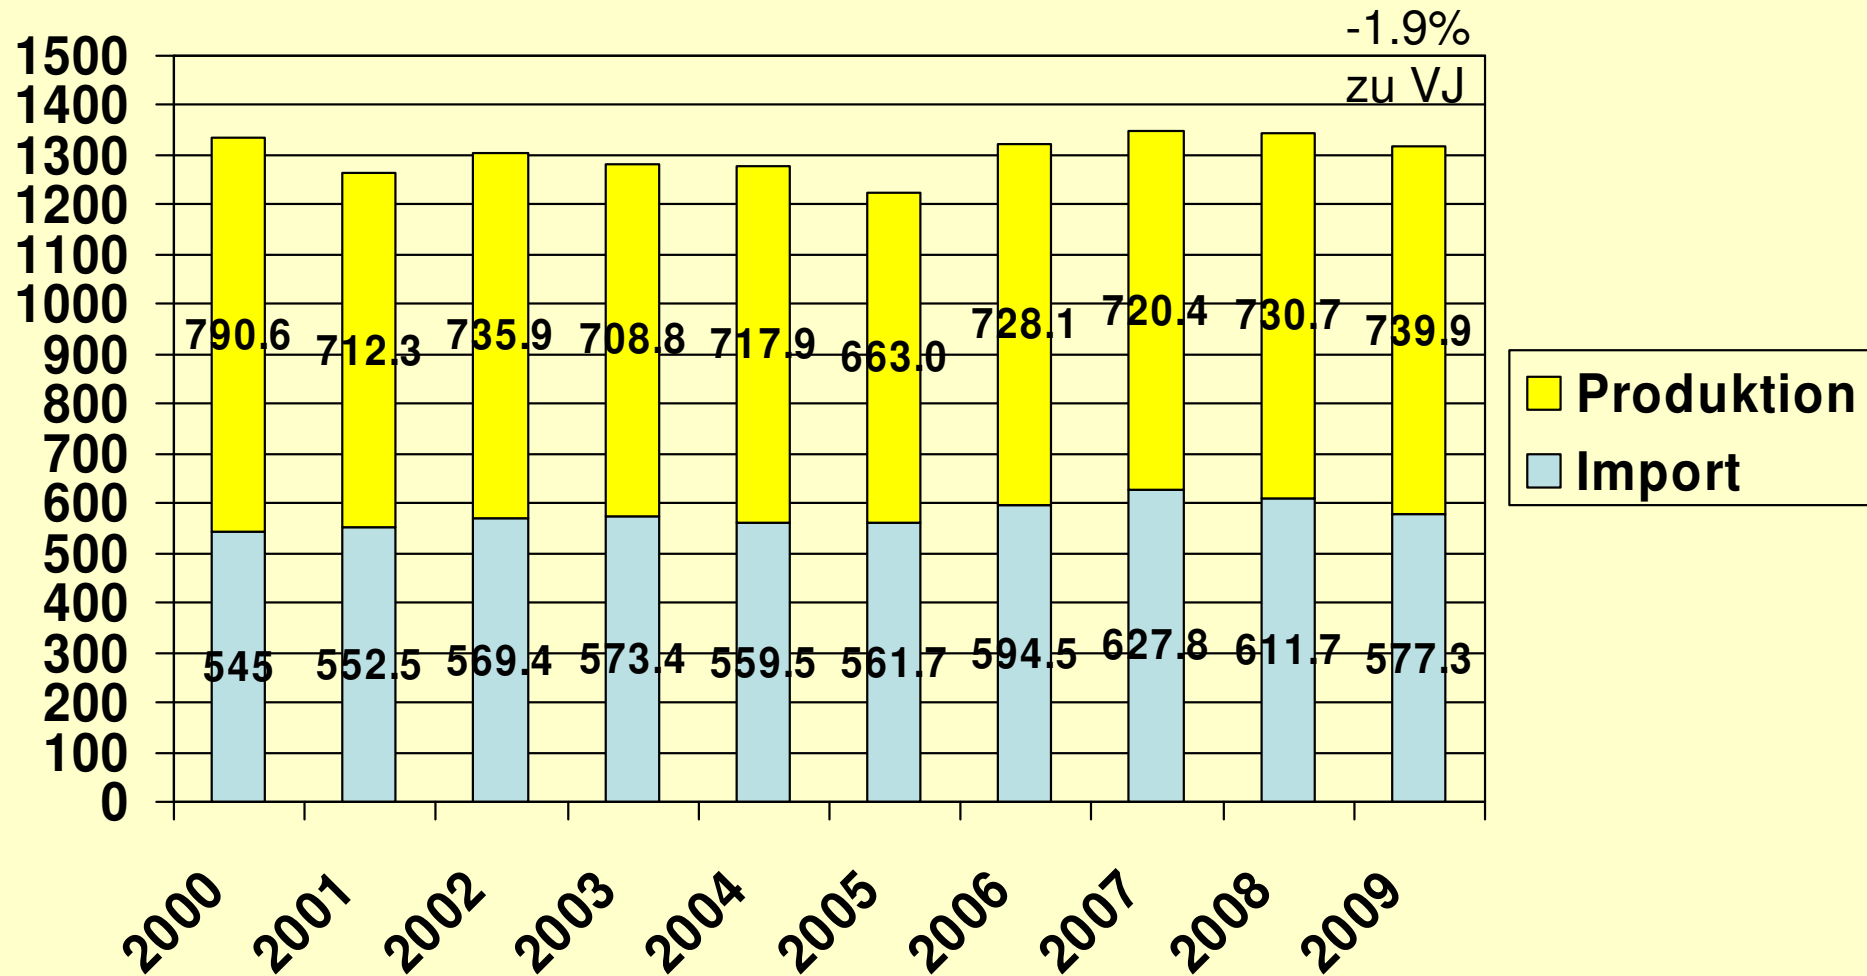

Totalangebot CH

Lebende Pflanzen (inkl. Bäume) in CHF Mio.

Quellen:
BFS / Sektion Land- und Forstwirtschaft
(2007 provisorisch, 2008 provisorisch Schätzung;
2009 Schätzung); SwissImpex (Import)