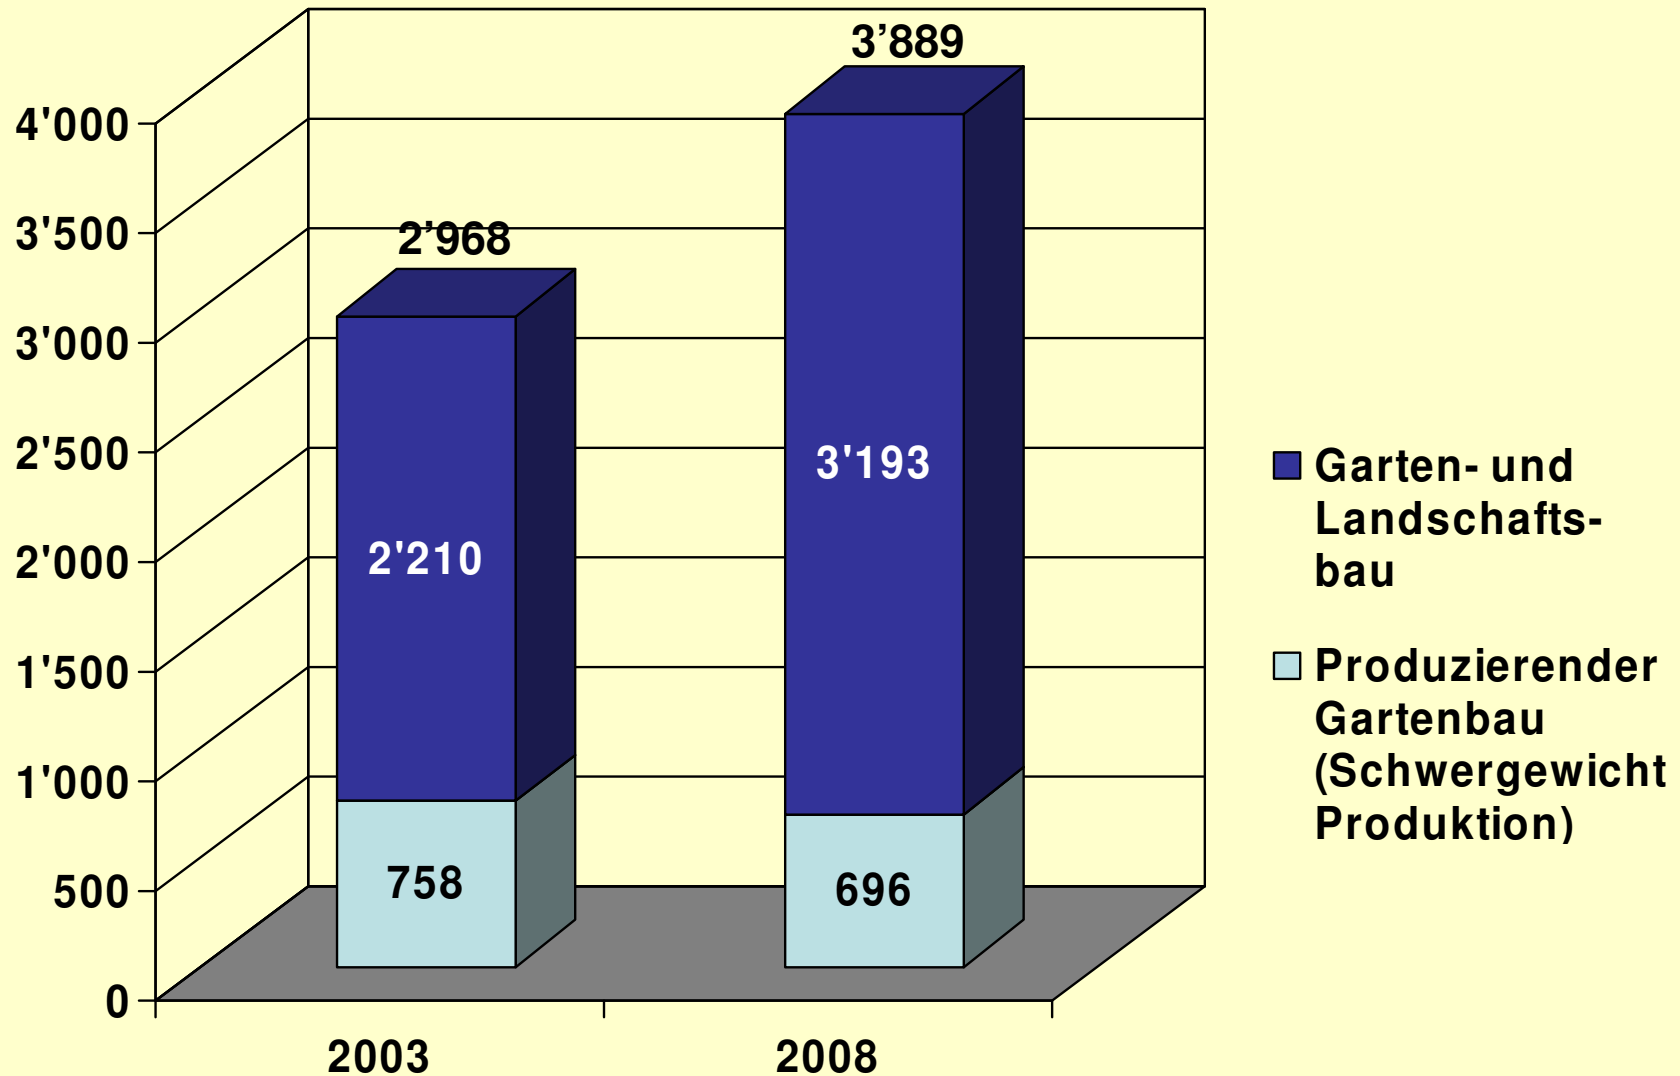

Branche Gartenbau in der Schweiz

Medieninformation an der Giardina 2010

Jardin Suisse
Unternehmerverband Gärtner Schweiz
Associazione svizzera Imprenditori giardinieri
Association suisse des entreprises horticoles

Anzahl Betriebe im Schweizerischen Gartenbau

Betriebsgrößen im GaLaBau

Betriebsgrößen im GaLaBau, Anzahl Betriebe (Total 3193)

Betriebsgrössen im GaLaBau

Gärtnerische Produktionsbetriebe 2008

Beschäftigte Personen im Schweizerischen Gartenbau

Flächen in der Produktion

Lehrverhältnisse Gärtner

Quelle: BBT Bundesamt für
Berufsbildung und Technologie

Produktionswert des Schweizerischen Gartenbaus

Produktion und Garten- und Landschaftsbau
(Vorleistungen + Bruttowertschöpfung = Produktionswert)

Produktionswerte im Gartenbau

Produktionswerte im Gartenbau (GaLaBau und Produktion)

Produktionswert des produzierenden Schweizerischen Gartenbaus

(Vorleistungen + Bruttowertschöpfung = Produktionswert)

Produktionswert des produzierenden Schweizerischen Gartenbaus im Vergleich zu anderen Branchen im Jahr 2008