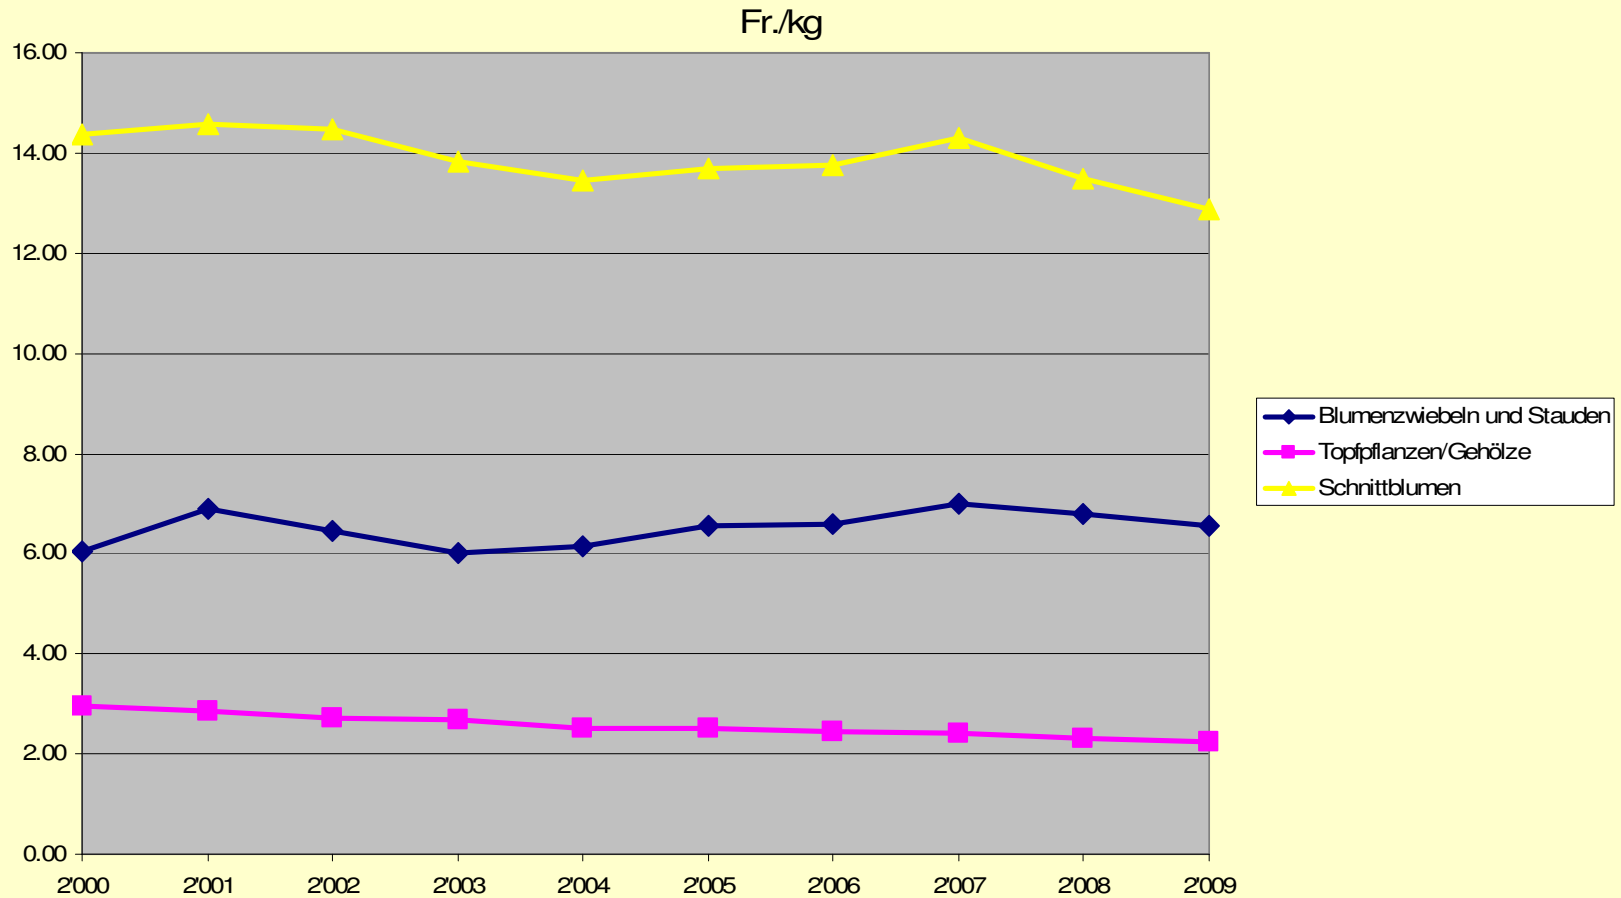

Flächen in der Produktion

Lehrverhältnisse Gärtner

Quelle: BBT Bundesamt für
Berufsbildung und Technologie

Produktionswert des Schweizerischen Gartenbaus

Produktion und Garten- und Landschaftsbau
(Vorleistungen + Bruttowertschöpfung = Produktionswert)

Produktionswerte im Gartenbau

Produktionswerte im Gartenbau (GaLaBau und Produktion)

Produktionswert des produzierenden Schweizerischen Gartenbaus

(Vorleistungen + Bruttowertschöpfung = Produktionswert)

Produktionswert des produzierenden Schweizerischen Gartenbaus im Vergleich zu anderen Branchen im Jahr 2008

(Vorleistungen + Bruttowertschöpfung = Produktionswert)

Importe

Lebende Pflanzen und Waren des Blumenhandels

Quelle: SwissImpex
 (Zolltarifnummern 0601/0602/0603/0604)

Pflanzenimporte 2000 - 2009

Entwicklung der Preise von importierten Pflanzen 2000 - 2009