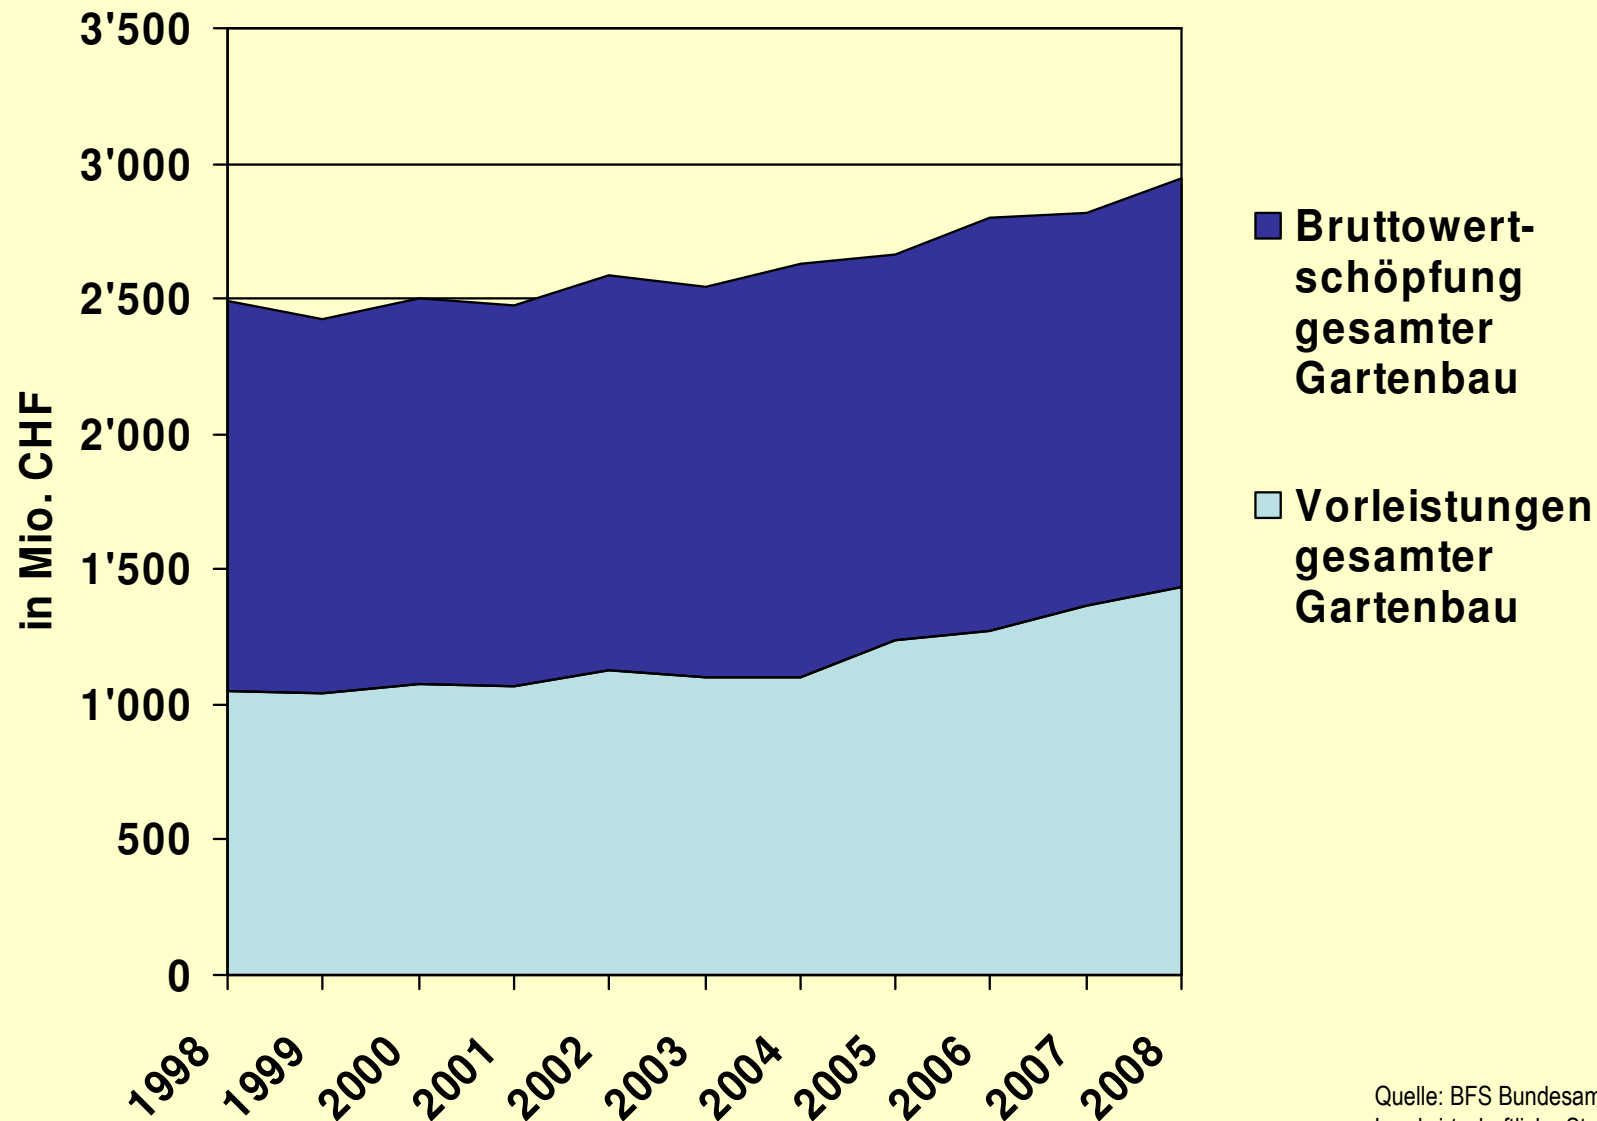

Anzahl Betriebe im Schweizerischen Gartenbau

Betriebsgrößen im GaLaBau

Betriebsgrößen im GaLaBau, Anzahl Betriebe (Total 3193)

Betriebsgrössen im GaLaBau

Gärtnerische Produktionsbetriebe 2008

Beschäftigte Personen im Schweizerischen Gartenbau

Flächen in der Produktion

Lehrverhältnisse Gärtner

Quelle: BBT Bundesamt für
Berufsbildung und Technologie

Produktionswert des Schweizerischen Gartenbaus

Produktion und Garten- und Landschaftsbau
(Vorleistungen + Bruttowertschöpfung = Produktionswert)

Produktionswerte im Gartenbau

Produktionswerte im Gartenbau (GaLaBau und Produktion)

Produktionswert des produzierenden Schweizerischen Gartenbaus

(Vorleistungen + Bruttowertschöpfung = Produktionswert)

Produktionswert des produzierenden Schweizerischen Gartenbaus im Vergleich zu anderen Branchen im Jahr 2008