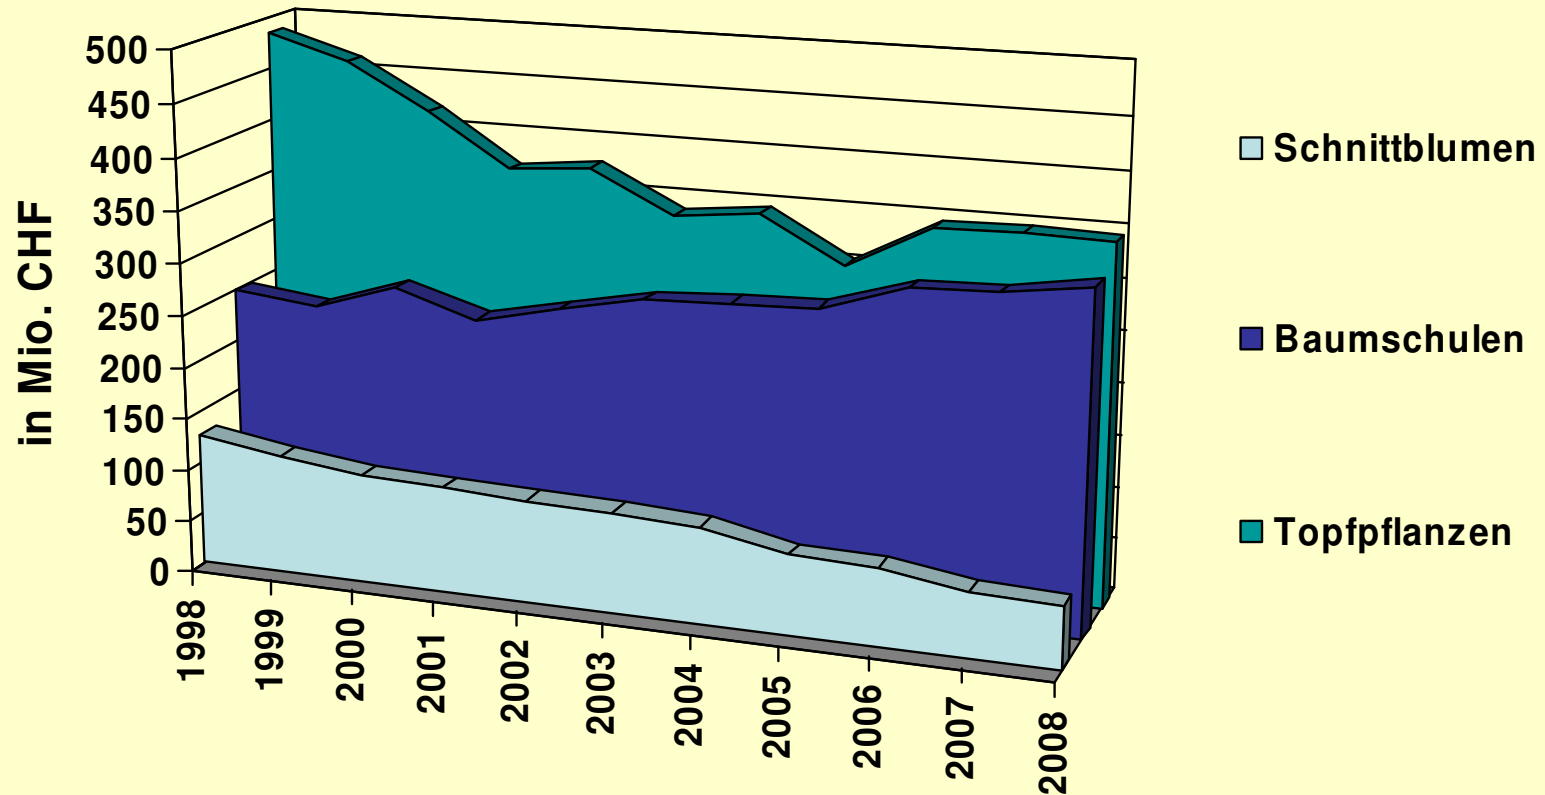

Anzahl Betriebe im Schweizerischen Gartenbau

Betriebsgrößen im GaLaBau

Betriebsgrößen im GaLaBau, Anzahl Betriebe (Total 3193)

Betriebsgrössen im GaLaBau

Gärtnerische Produktionsbetriebe 2008

Beschäftigte Personen im Schweizerischen Gartenbau

Flächen in der Produktion

Lehrverhältnisse Gärtner

Quelle: BBT Bundesamt für
Berufsbildung und Technologie

Produktionswert des Schweizerischen Gartenbaus

Produktion und Garten- und Landschaftsbau
(Vorleistungen + Bruttowertschöpfung = Produktionswert)

Produktionswerte im Gartenbau

Produktionswerte im Gartenbau (GaLaBau und Produktion)

Produktionswert des produzierenden Schweizerischen Gartenbaus

(Vorleistungen + Bruttowertschöpfung = Produktionswert)

Produktionswert des produzierenden Schweizerischen Gartenbaus im Vergleich zu anderen Branchen im Jahr 2008

(Vorleistungen + Bruttowertschöpfung = Produktionswert)

Importe

Lebende Pflanzen und Waren des Blumenhandels

Quelle: SwissImpex
 (Zolltarifnummern 0601/0602/0603/0604)

Pflanzenimporte 2000 - 2009

Entwicklung der Preise von importierten Pflanzen 2000 - 2009